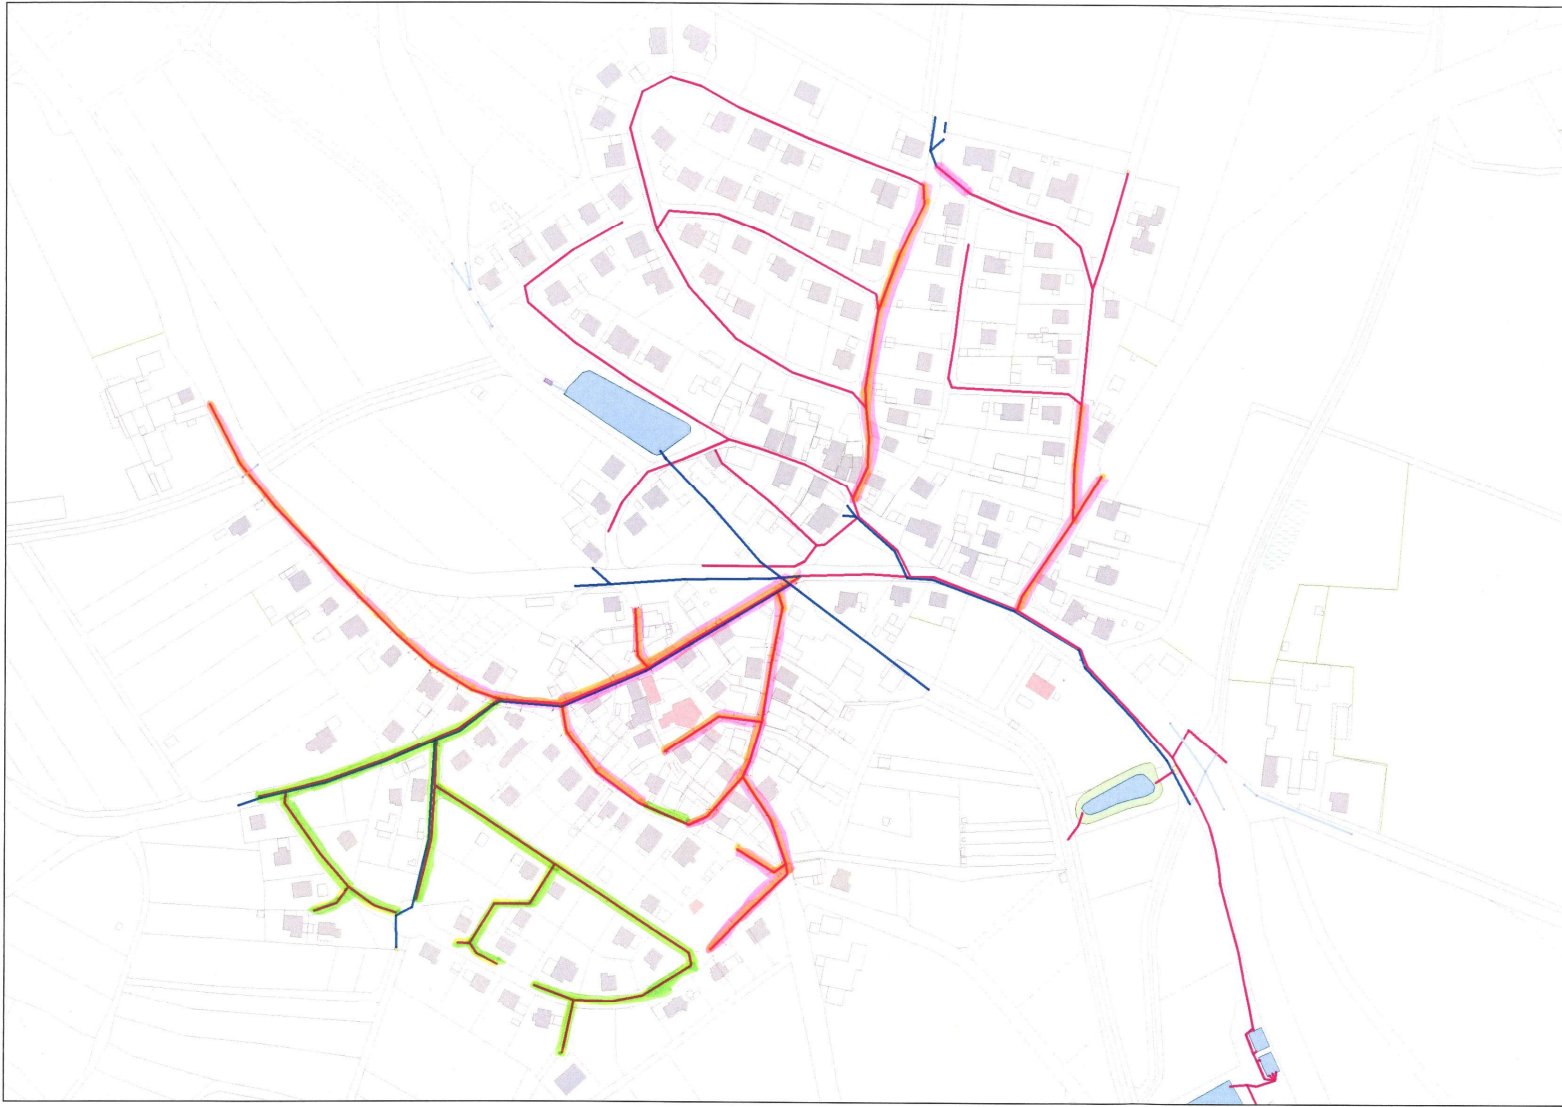

Wittershausen

Planung 2022:

- Klosterweg
- Südring
- Laubweg

Frankenbrunn

Planung 2022:

- Steinstraße (Rest)
- Frankenborn

Schlimpfhof

Planung 2022:

- Am Fließgraben
- Am Wald
- An der Eiche
- Oberer Rasenweg (Rest)
- Hofstraße

Reith

Planung 2022:

- Neuwirtshäuser Str. (Teil)
- Heideweg
- Am Engersbrunn
- Ahlmannstraße
- Am Forsthaus
- Am Heeggraben

Hassenbach

Planung 2022:

- Bergstraße
- Krautgarten
- Leitung zum RRB

Thulba

Planung 2022:

- Mühlbachring
- Mühlbachmitte

Oberthulba

Planung 2022:

- Kapellenstraße
- Ledergasse
- Schmiedsgasse
- Töpfergasse
- Hintere Torstraße
- Obere Torstraße (Rest)
- Raiffeisenstraße (Rest)
- Hochfeld

Hetzlos

Planung 2022:

- Von-Erthal-Straße
- Am Schwann
- Oberm Dorf
- Am Stadtweg