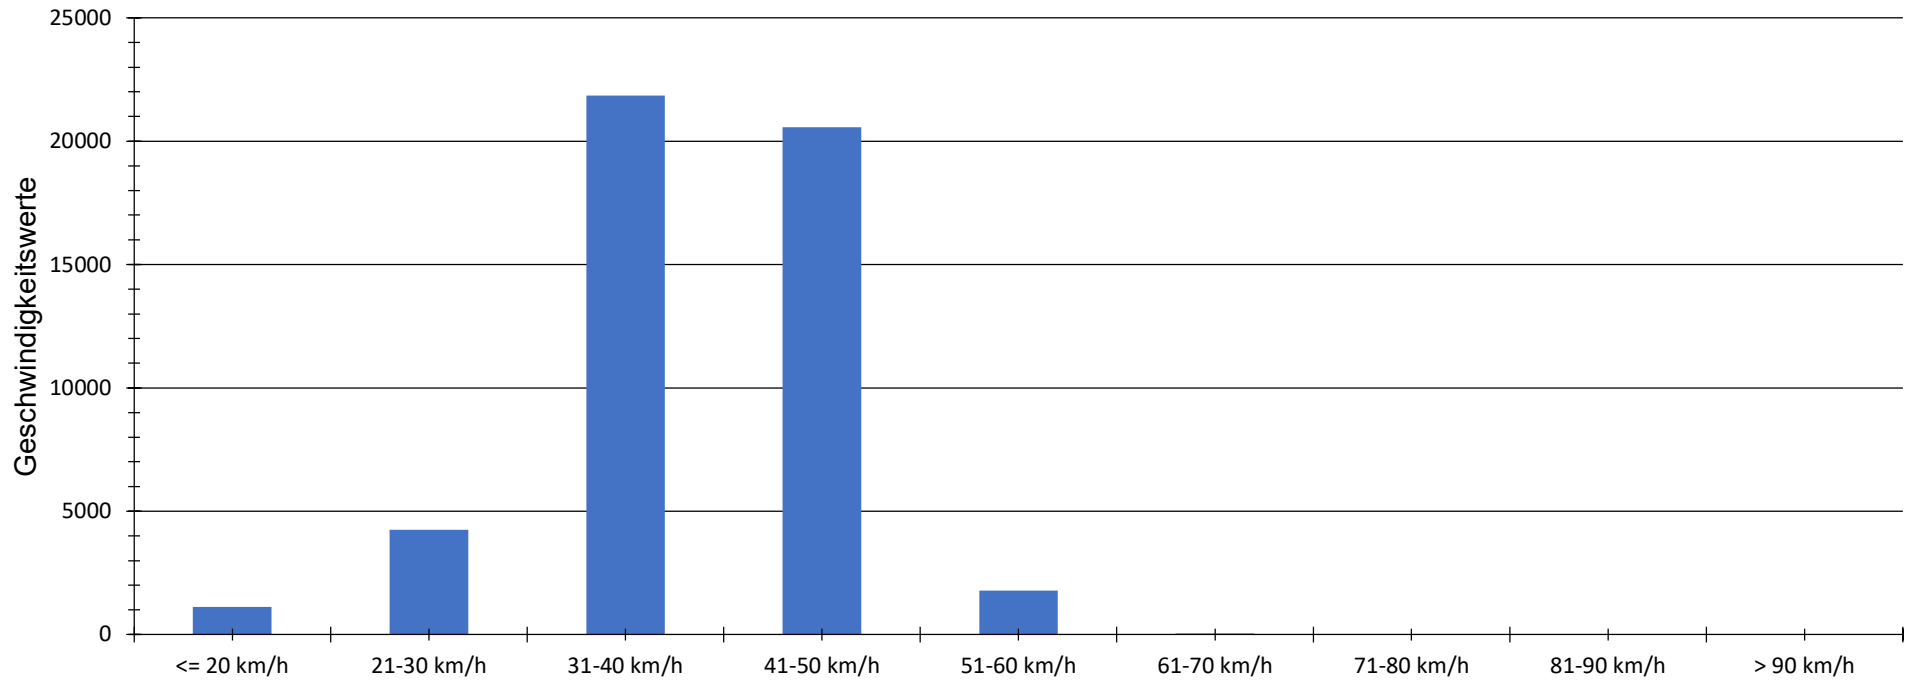

Verteilung Geschwindigkeit

Auswertezeit	Montag, 13. Februar 2023,13:00 - Freitag, 24. Februar 2023,09:00					
Tempolimit	50 km/h	Werte	Fahrzeuge	Vd[km/h]	Vmax[km/h]	V85 [km/h]
Geschwindigkeitsübertretung	3,68 %	49591	8062	39	71	46
DTV	744					
DJV	271560					
Fahrtrichtung	Ankommend					
Bearbeiter:	Kolb					
Kommentar:	Verdeckte Messung					
Messort:	Reither Straße					
Ankommende Fahrzeuge Richtung:	von Reith					
Abfahrende Fahrzeuge Richtung:	nach Obererthal					