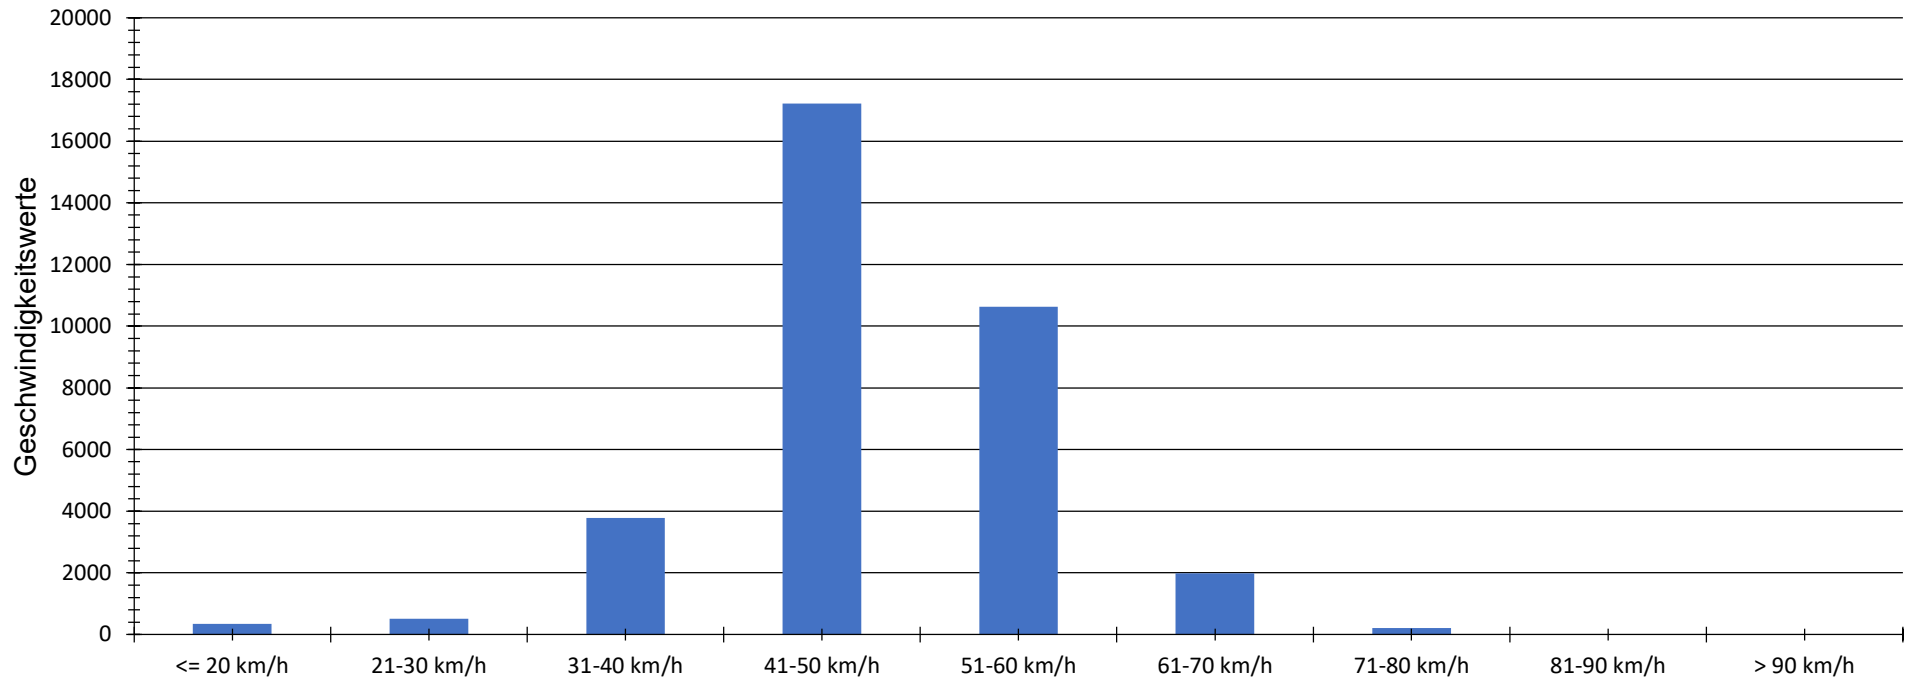

Verteilung Geschwindigkeit

Auswertezeit	Donnerstag, 5. Mai 2022,10:00 - Donnerstag, 12. Mai 2022,13:00					
Tempolimit	50 km/h	Werte	Fahrzeuge	Vd[km/h]	Vmax[km/h]	V85 [km/h]
Geschwindigkeitsübertretung	37,01 %	34699	6979	48	95	56
DTV	980					
DJV	357700					
Fahrtrichtung	Ankommend					
Bearbeiter:	Kolb					
Kommentar:	Verdeckte Messung					
Messort:	Haseenbach					
Ankommende Fahrzeuge Richtung:	von Katzenbach					
Abfahrende Fahrzeuge Richtung:	Nach Ortsmitte					