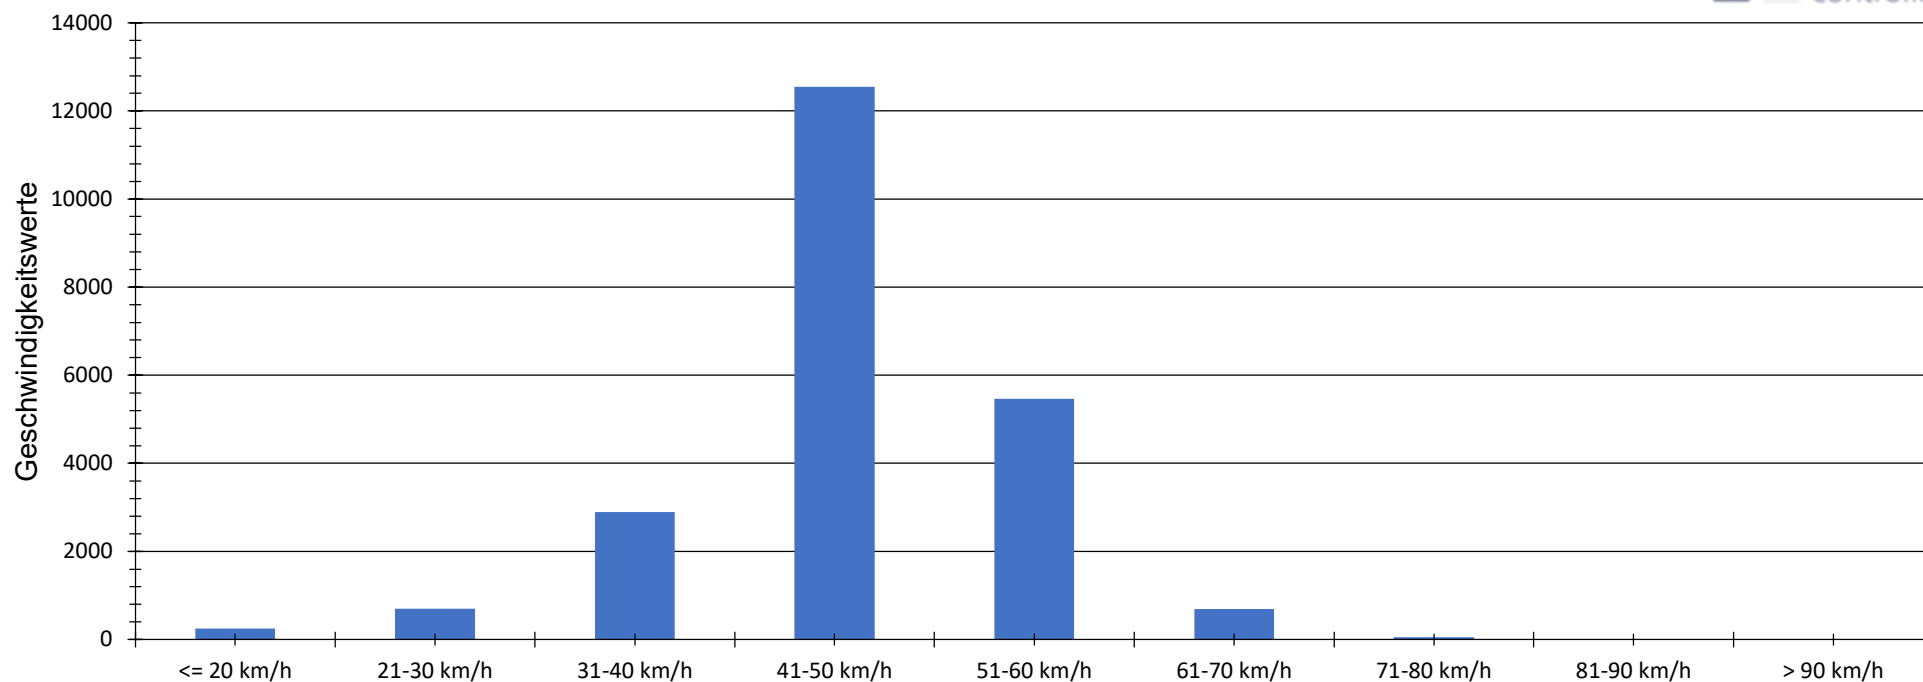

## Verteilung Geschwindigkeit

<b>Auswertezeit</b>	Donnerstag, 21. April 2022,13:00 - Donnerstag, 5. Mai 2022,11:00					
<b>Tempolimit</b>	50 km/h	<b>Werte</b>	<b>Fahrzeuge</b>	<b>Vd[km/h]</b>	<b>Vmax[km/h]</b>	<b>V85 [km/h]</b>
<b>Geschwindigkeitsübertretung</b>	27,49 %	22604	4373	46	85	54
<b>DTV</b>	314					
<b>DJV</b>	114610					
<b>Fahrtrichtung</b>	Ankommend					
<b>Bearbeiter:</b>	Kolb					
<b>Kommentar:</b>	Offene Messung					
<b>Messort:</b>	Linnenstraße					
<b>Ankommende Fahrzeuge Richtung:</b>	von Hetzlos					
<b>Abfahrende Fahrzeuge Richtung:</b>	Nach Ortsmitte					