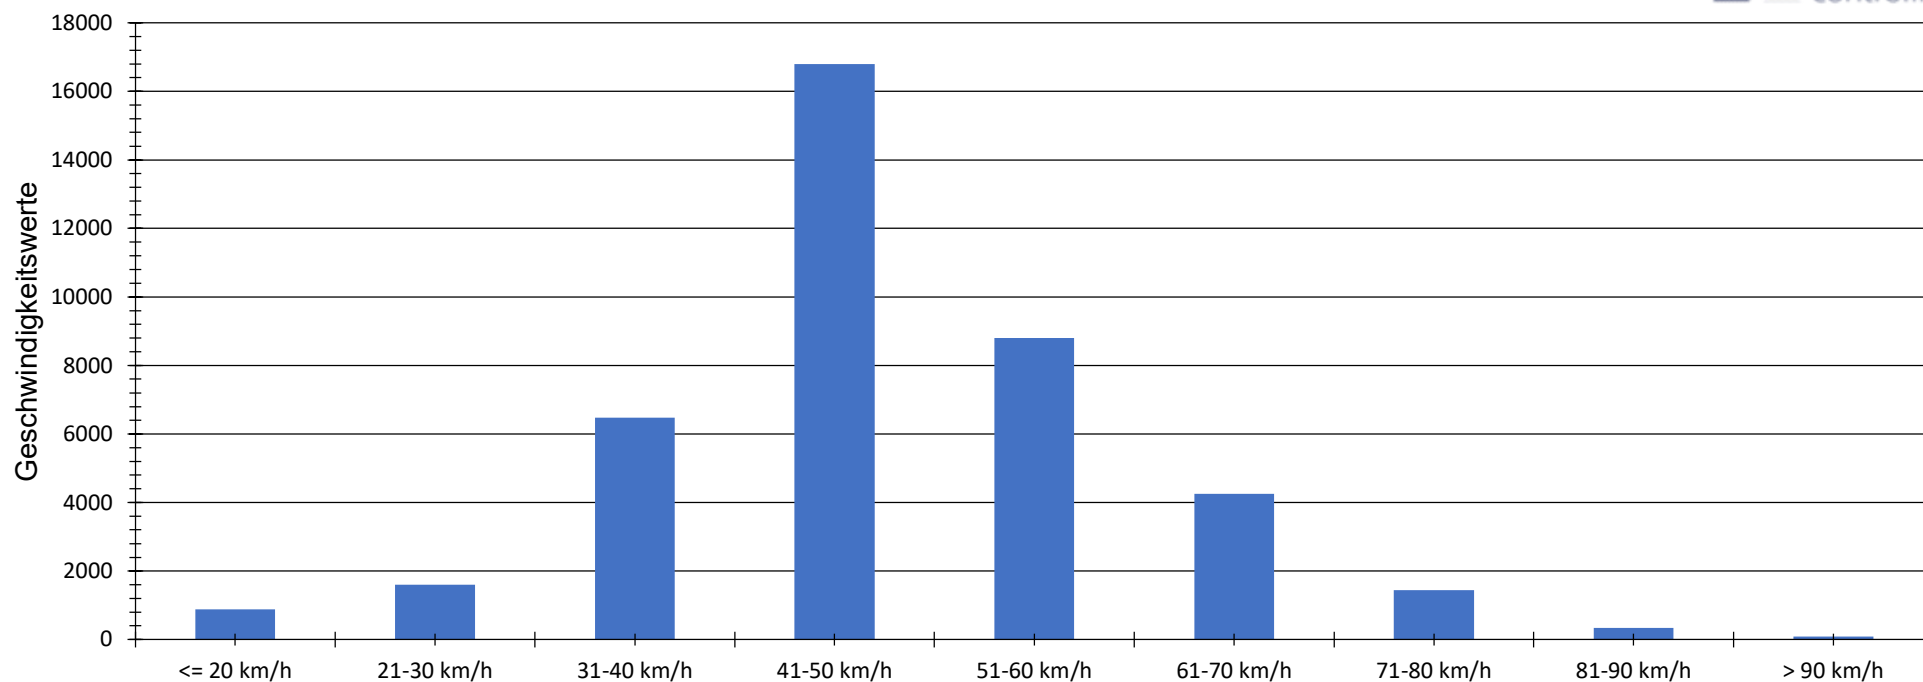

Verteilung Geschwindigkeit

Auswertezeit Montag, 11. April 2022,14:00 - Donnerstag, 21. April 2022,14:00	
Tempolimit 50 km/h	Werte 40679
Geschwindigkeitsübertretung 36,67 %	Fahrzeuge 8164
DTV 816	Vd[km/h] 48
DJV 297840	Vmax[km/h] 139
Fahrtrichtung Ankommend	V85 [km/h] 61
Bearbeiter: Kolb	
Kommentar: Offene Messung	
Messort: Linnenstraße	
Ankommende Fahrzeuge Richtung: von Reith	
Abfahrende Fahrzeuge Richtung: Nach Ortsmitte	